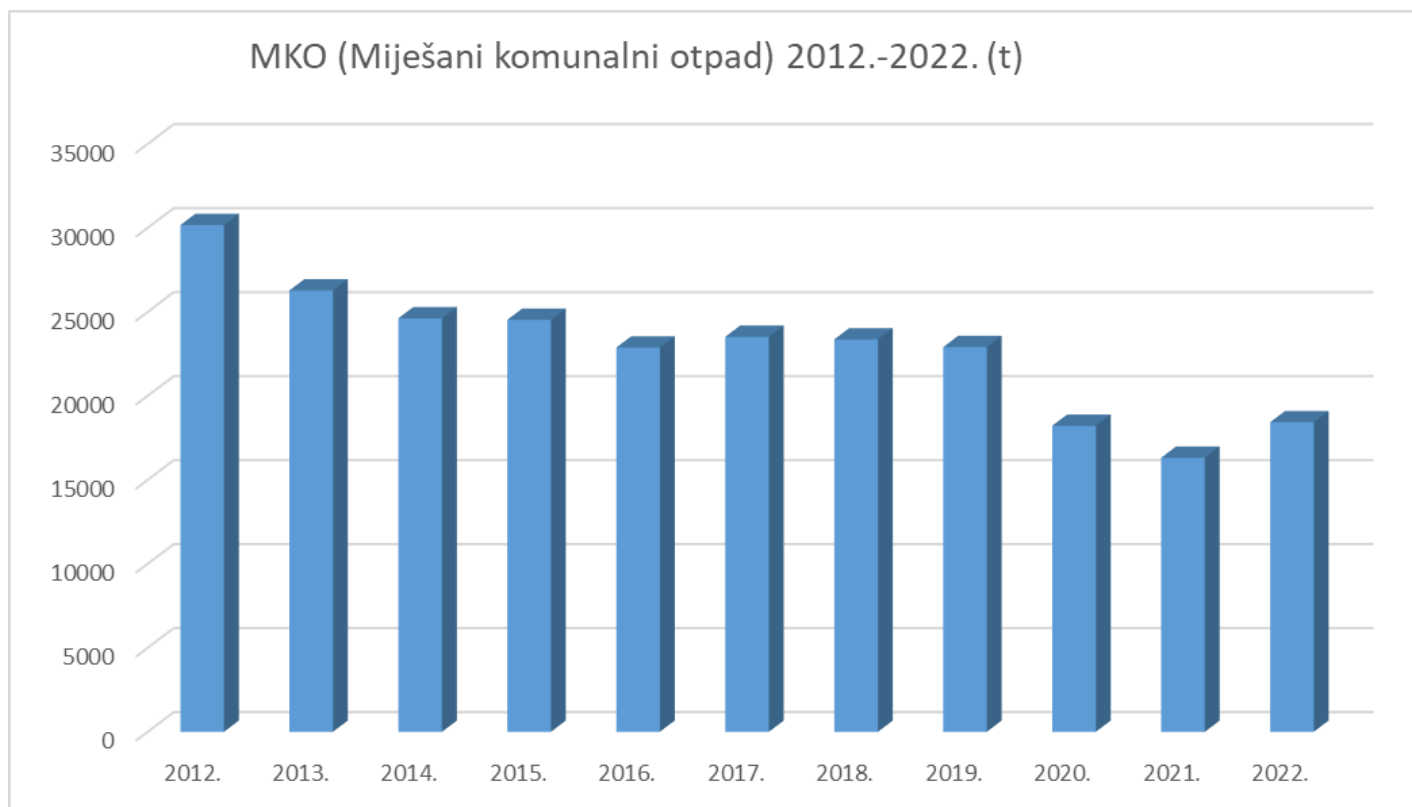

RD JUG 2

RD DONJI GRAD

RECIKLAŽNO DVORIŠTE ZA GRAĐEVINSKI OTPAD

Ukupna količina miješanog komunalnog otpada odložena na odlagalištu Lončarica Velika 2012.-2022.

POTICAJNA NAKNADA 0,00€

year	tons
2012.	30.171,00
2013.	26.273,12
2014.	24.616,06
2015.	24.525,00
2016.	22.871,00
2017.	23.520,00
2018.	23.360,00
2019.	22.905,00
2020.	18.217,01
2021.	16.316,00
2022.	18.431,43